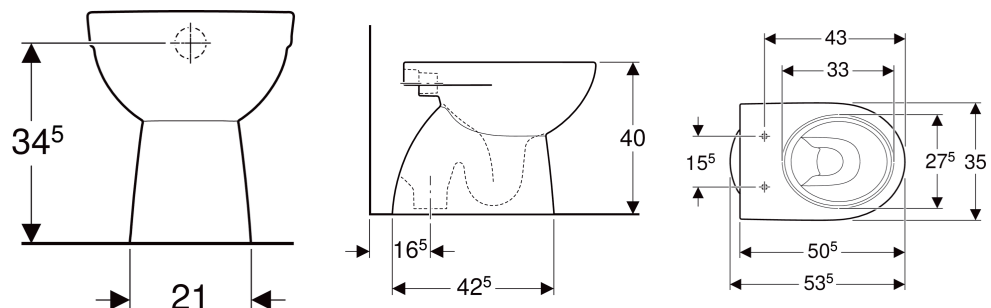

Vaso a pavimento a cacciata Geberit Selnova scarico verticale, fissaggio seminascosto

PROPRIETÀ

- A pavimento
- Scarico verticale
- Staccato dalla parete
- Vaso a cacciata
- Fissaggio nascosto
- Con brida di risciacquo
- Risciacquo con 4 l

DATI TECNICI

Materiale: Vetrochina
 Regolabile in altezza: No

MATERIALE IN DOTAZIONE

- Vaso
- Materiale di fissaggio

DA ORDINARE SEPARATAMENTE

- Sedile del vaso

INFO

- Risciacquo tasto grande a 4,5 litri

No. art.	Colore / superficie	B cm	H cm	T cm
500.956.00.7	Bianco / Lucido	35	40	53.5